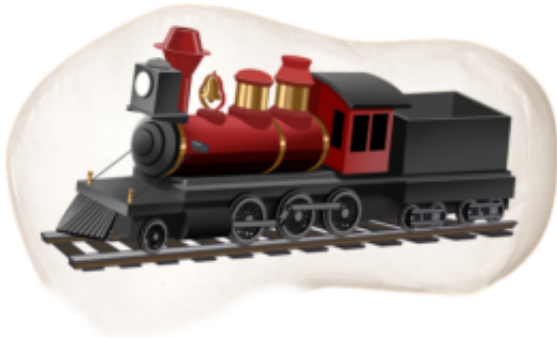

Dane aktualne na dzień: 13-04-2026 17:48

Link do produktu: <https://tkaninyposzywane.pl/lokomotywa-pociag-poduszka-ksztaltka-p-463.html>

LOKOMOTYWA POCIĄG PODUSZKA KSZTAŁTKA

Cena brutto	65,00 zł
Cena netto	65,00 zł
Dostępność	Zapytaj o dostępność
Czas wysyłki	14 dni
Producent	USZYŁOSIE marka własna

Opis produktu

Przytulanka Maskotka Poduszka

długość około 46cm

Przednia warstwa **tkanina bawełniana** (100% bawełna) z trwałym, wyraźnym nadrukiem.

Tył poduszki - mięciutki, kosmaty minky

Prać w temp. do 40 stopni bez wybielaczy.

Wypełnienie - antyalergiczne, kulka silikonowa

100% handmade 100% bawełna

Tyłu poduszki - polaru minky - nie należy prasować.

Produkt posiada dodatkowe opcje:

CZAS REALIZACJI: 24H , NA ZAMÓWIENIE 5-7 dni roboczych